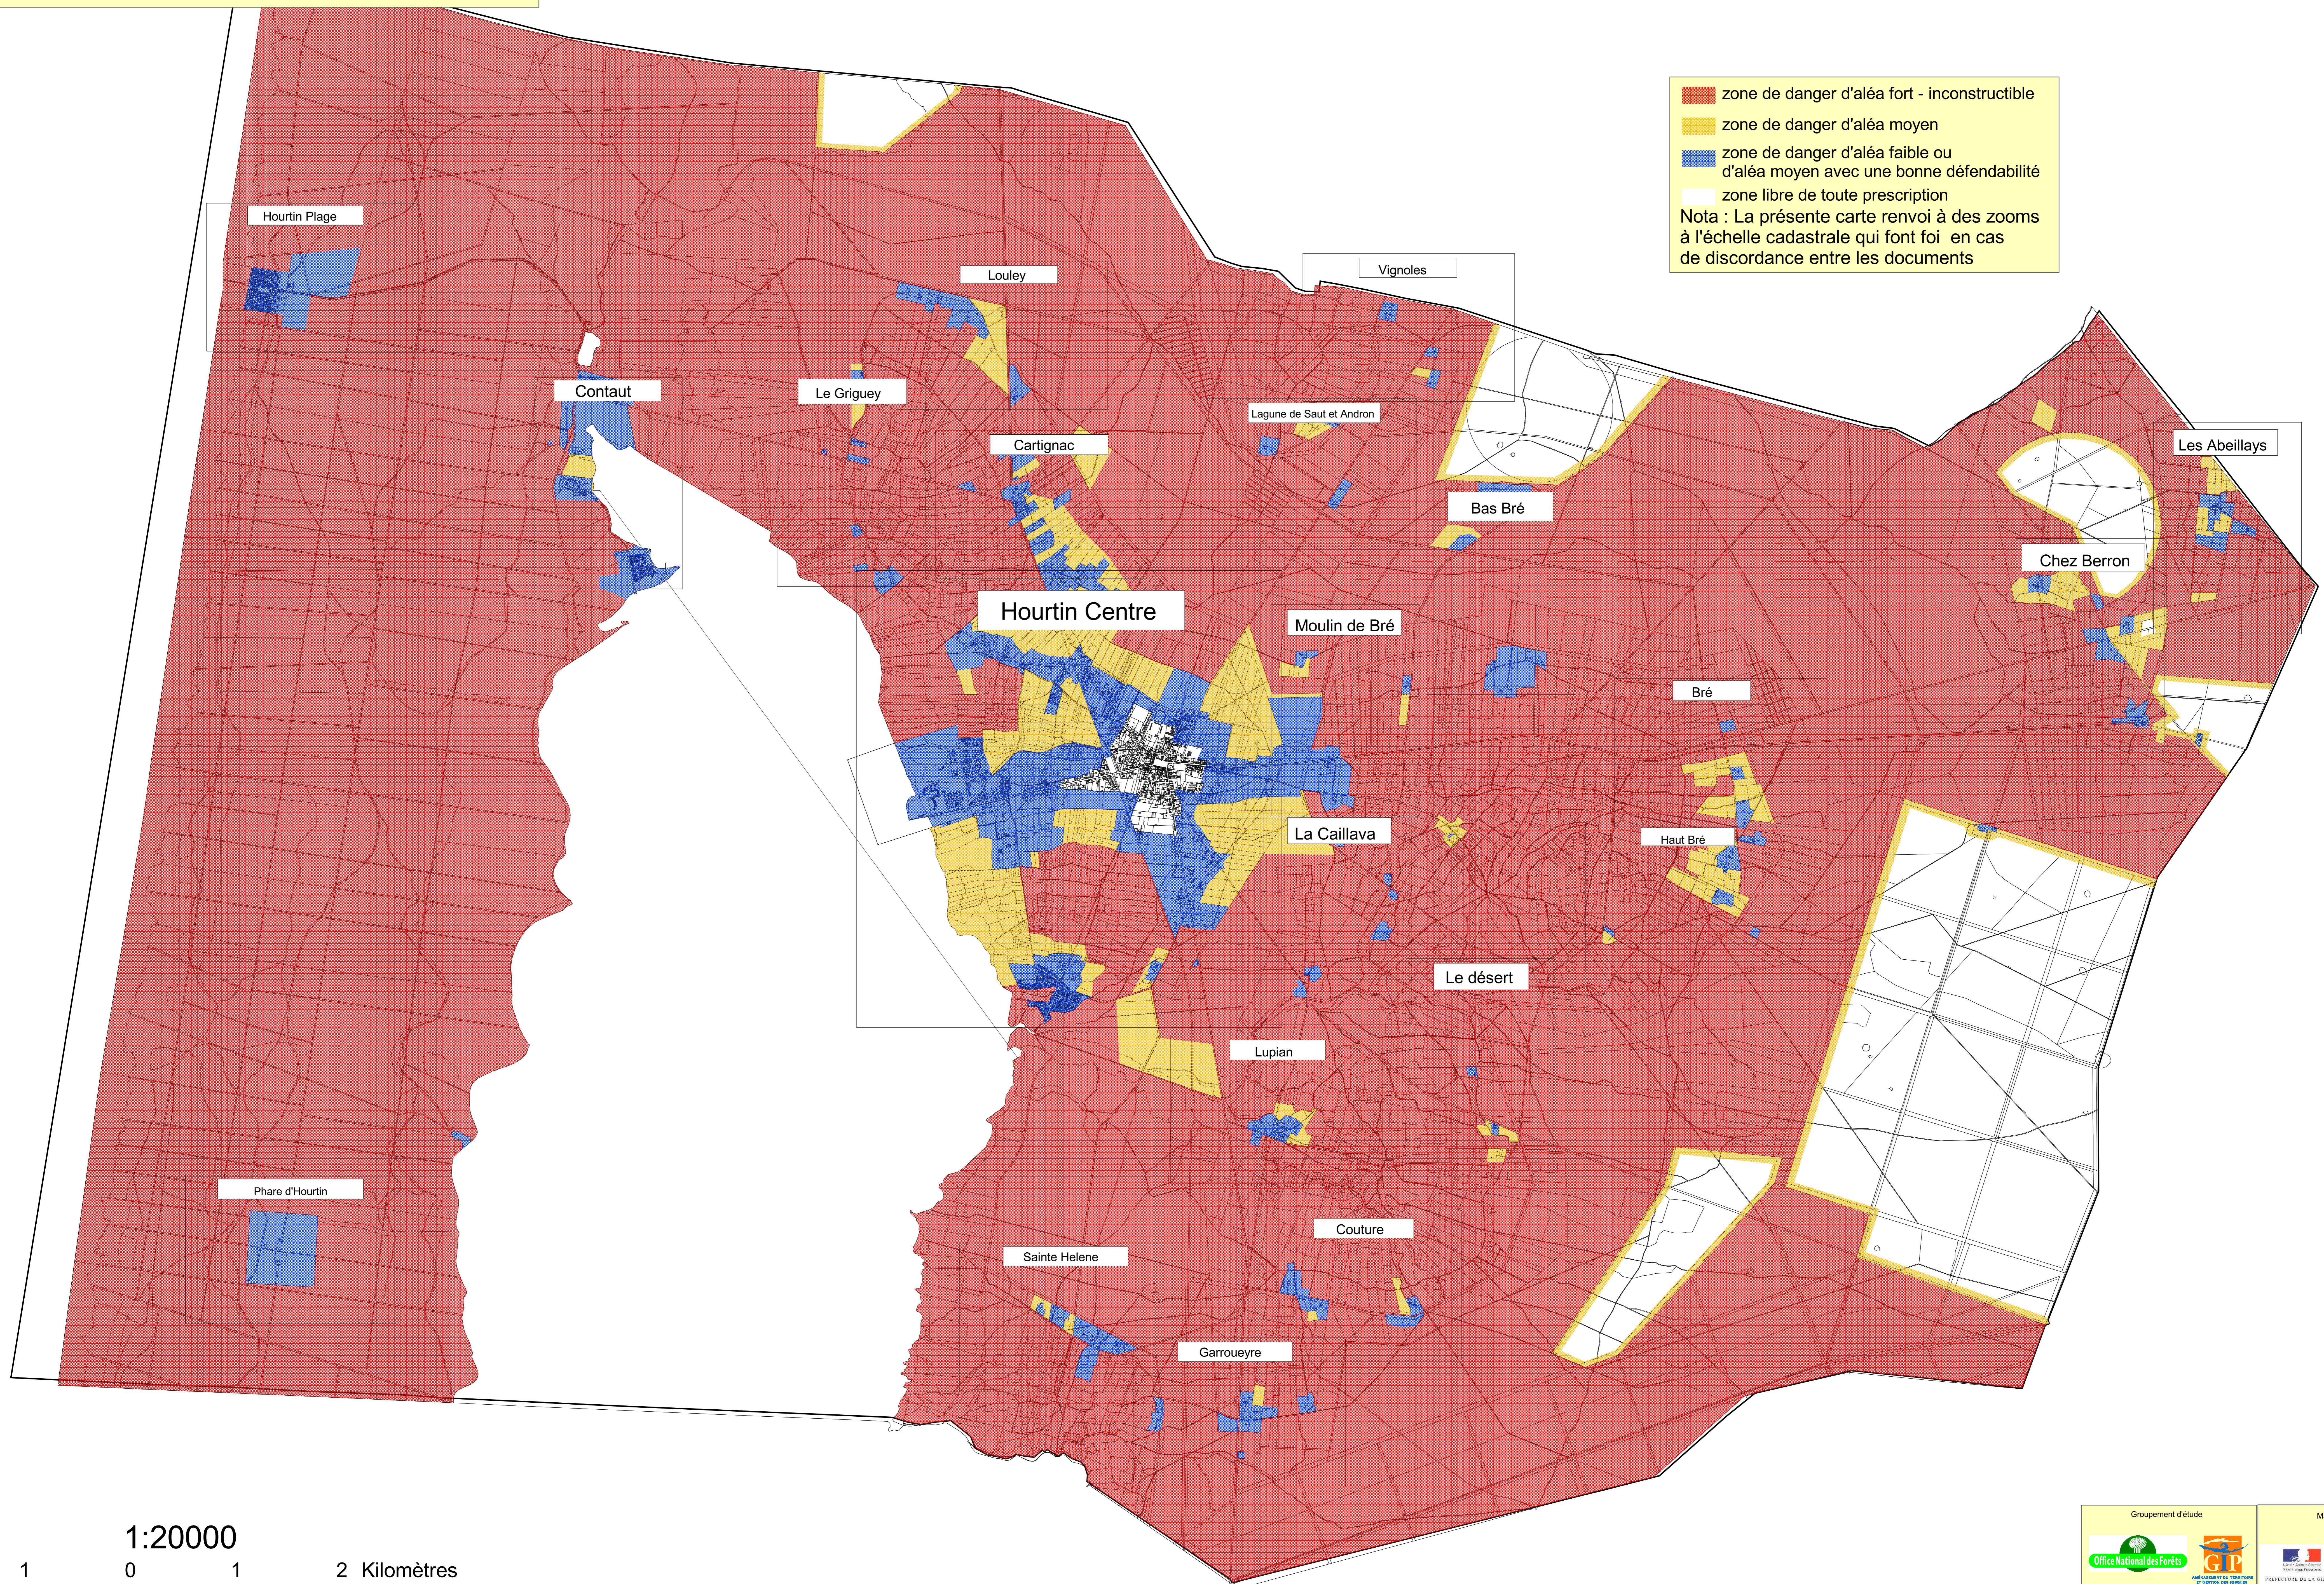

PPRIF DE HOURTIN
CARTOGRAPHIE DU ZONAGE REGLEMENTAIRE

■ zone de danger d'aléa fort - inconstructible
■ zone de danger d'aléa moyen
■ zone de danger d'aléa faible ou d'aléa moyen avec une bonne défendabilité
■ zone libre de toute prescription
 Nota : La présente carte renvoi à des zooms à l'échelle cadastrale qui font foi en cas de discordance entre les documents

Groupement d'étude 	Maîtrise d'ouvrage